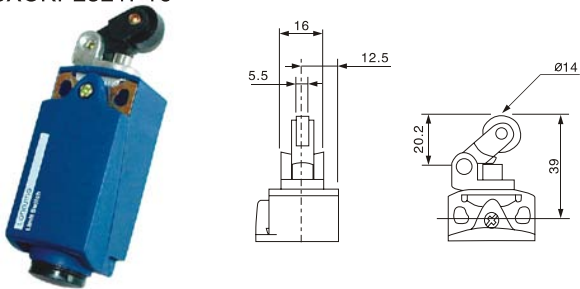

## LL3XCKP Limit Switch 行程开关

LL3XCKP2110P16 直动式  
LL3XCKP2510P16

LL3XCKP2102P16 钢滚轮直动式  
LL3XCKP2502P16

LL3XCKP2121P16 热塑滚轮水平推杆  
LL3XCKP2521P16

LL3XCKP21H0P16 M18直动式  
LL3XCKP25H0P16

LL3XCKP21H2P16 M18钢滚轮直动式  
LL3XCKP25H2P16

LL3XCKP2118P16 热塑滚轮摇杆  
LL3XCKP2518P16

LL3XCKP2145P16 长度可调热塑滚轮摇杆  
LL3XCKP2545P16

LL3XCKP2139P16 橡胶滚轮摇杆 50m  
LL3XCKP2539P16

LL3XCKP2106P16 猫须式  
LL3XCKP2506P16

LL3XCKP 2149P16  
LL3XCKP 2549P16