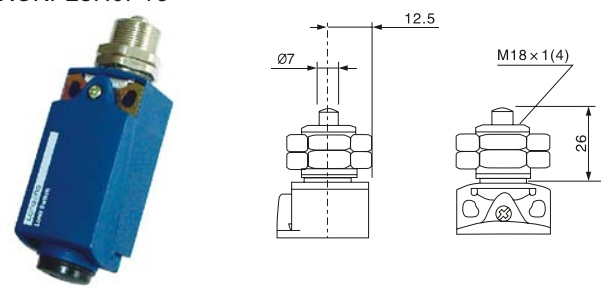

## LL3XCKP Limit Switch 行程开关

LL3XCKP2110P16 直动式  
LL3XCKP2510P16

LL3XCKP2102P16 钢滚轮直动式  
LL3XCKP2502P16

LL3XCKP2121P16 热塑滚轮水平推杆  
LL3XCKP2521P16

LL3XCKP21H0P16 M18直动式  
LL3XCKP25H0P16

LL3XCKP21H2P16 M18钢滚轮直动式  
LL3XCKP25H2P16

LL3XCKP2118P16 热塑滚轮摇杆  
LL3XCKP2518P16

LL3XCKP2145P16 长度可调热塑滚轮摇杆  
LL3XCKP2545P16

LL3XCKP2139P16 橡胶滚轮摇杆 50m  
LL3XCKP2539P16

LL3XCKP2106P16 猫须式  
LL3XCKP2506P16

LL3XCKP 2149P16  
LL3XCKP 2549P16