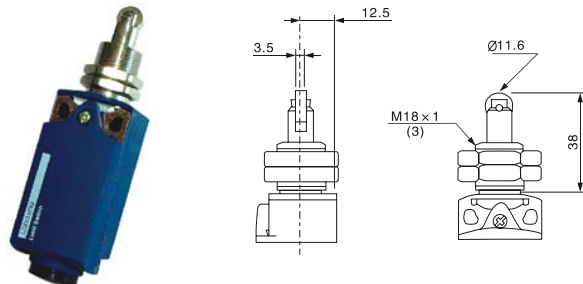

## LL3XCKP Limit Switch 行程开关

LL3XCKP2110P16 直动式  
LL3XCKP2510P16

LL3XCKP2102P16 钢滚轮直动式  
LL3XCKP2502P16

LL3XCKP2121P16 热塑滚轮水平推杆  
LL3XCKP2521P16

LL3XCKP21H0P16 M18直动式  
LL3XCKP25H0P16

LL3XCKP21H2P16 M18钢滚轮直动式  
LL3XCKP25H2P16

LL3XCKP2118P16 热塑滚轮摇杆  
LL3XCKP2518P16

LL3XCKP2145P16 长度可调热塑滚轮摇杆  
LL3XCKP2545P16

LL3XCKP2139P16 橡胶滚轮摇杆 50m  
LL3XCKP2539P16

LL3XCKP2106P16 猫须式  
LL3XCKP2506P16

LL3XCKP 2149P16  
LL3XCKP 2549P16