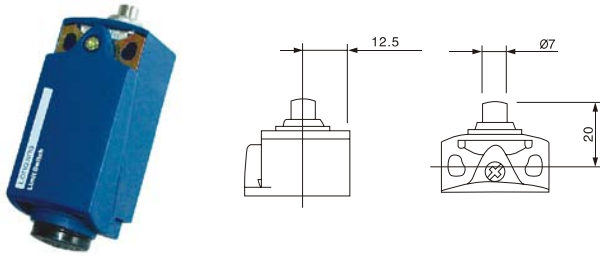

## LL3XCKP Limit Switch 行程开关

LL3XCKP2110P16 直动式  
LL3XCKP2510P16

LL3XCKP2102P16 钢滚轮直动式  
LL3XCKP2502P16

LL3XCKP2121P16 热塑滚轮水平推杆  
LL3XCKP2521P16

LL3XCKP21H0P16 M18直动式  
LL3XCKP25H0P16

LL3XCKP21H2P16 M18钢滚轮直动式  
LL3XCKP25H2P16

LL3XCKP2118P16 热塑滚轮摇杆  
LL3XCKP2518P16

LL3XCKP2145P16 长度可调热塑滚轮摇杆  
LL3XCKP2545P16

LL3XCKP2139P16 橡胶滚轮摇杆 50m  
LL3XCKP2539P16

LL3XCKP2106P16 猫须式  
LL3XCKP2506P16

LL3XCKP 2149P16  
LL3XCKP 2549P16