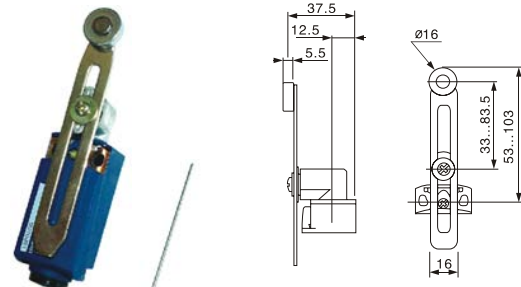

## LL3XCKP Limit Switch 行程开关

LL3XCKP2110P16 直动式  
LL3XCKP2510P16

LL3XCKP2102P16 钢滚轮直动式  
LL3XCKP2502P16

LL3XCKP2121P16 热塑滚轮水平推杆  
LL3XCKP2521P16

LL3XCKP21H0P16 M18直动式  
LL3XCKP25H0P16

LL3XCKP21H2P16 M18钢滚轮直动式  
LL3XCKP25H2P16

LL3XCKP2118P16 热塑滚轮摇杆  
LL3XCKP2518P16

LL3XCKP2145P16 长度可调热塑滚轮摇杆  
LL3XCKP2545P16

LL3XCKP2139P16 橡胶滚轮摇杆 50m  
LL3XCKP2539P16

LL3XCKP2106P16 猫须式  
LL3XCKP2506P16

LL3XCKP 2149P16  
LL3XCKP 2549P16