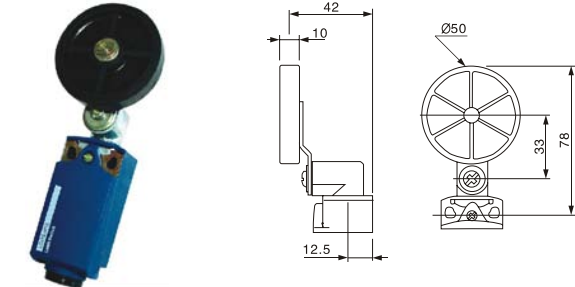

## LL3XCKP Limit Switch 行程开关

LL3XCKP2110P16 直动式  
LL3XCKP2510P16

LL3XCKP2102P16 钢滚轮直动式  
LL3XCKP2502P16

LL3XCKP2121P16 热塑滚轮水平推杆  
LL3XCKP2521P16

LL3XCKP21H0P16 M18直动式  
LL3XCKP25H0P16

LL3XCKP21H2P16 M18钢滚轮直动式  
LL3XCKP25H2P16

LL3XCKP2118P16 热塑滚轮摇杆  
LL3XCKP2518P16

LL3XCKP2145P16 长度可调热塑滚轮摇杆  
LL3XCKP2545P16

LL3XCKP2139P16 橡胶滚轮摇杆 50m  
LL3XCKP2539P16

LL3XCKP2106P16 猫须式  
LL3XCKP2506P16

LL3XCKP 2149P16  
LL3XCKP 2549P16