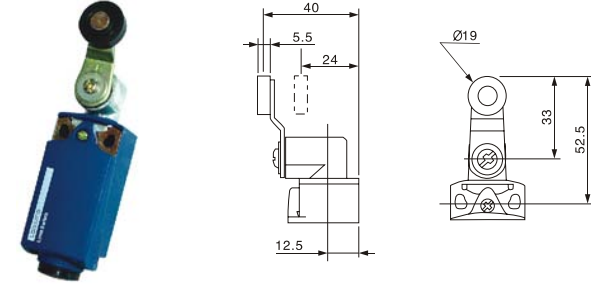

## LL3XCKP Limit Switch 行程开关

LL3XCKP2110P16 直动式  
LL3XCKP2510P16

LL3XCKP2102P16 钢滚轮直动式  
LL3XCKP2502P16

LL3XCKP2121P16 热塑滚轮水平推杆  
LL3XCKP2521P16

LL3XCKP21H0P16 M18直动式  
LL3XCKP25H0P16

LL3XCKP21H2P16 M18钢滚轮直动式  
LL3XCKP25H2P16

LL3XCKP2118P16 热塑滚轮摇杆  
LL3XCKP2518P16

LL3XCKP2145P16 长度可调热塑滚轮摇杆  
LL3XCKP2545P16

LL3XCKP2139P16 橡胶滚轮摇杆 50m  
LL3XCKP2539P16

LL3XCKP2106P16 猫须式  
LL3XCKP2506P16

LL3XCKP 2149P16  
LL3XCKP 2549P16