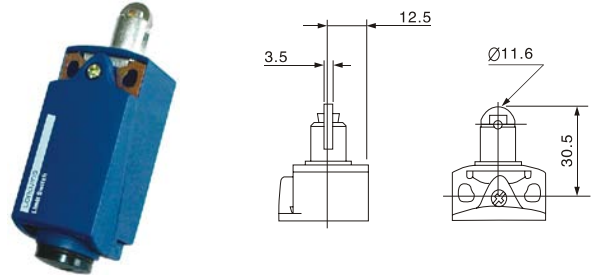

## LL3XCKP Limit Switch 行程开关

LL3XCKP2110P16 直动式  
LL3XCKP2510P16

LL3XCKP2102P16 钢滚轮直动式  
LL3XCKP2502P16

LL3XCKP2121P16 热塑滚轮水平推杆  
LL3XCKP2521P16

LL3XCKP21H0P16 M18直动式  
LL3XCKP25H0P16

LL3XCKP21H2P16 M18钢滚轮直动式  
LL3XCKP25H2P16

LL3XCKP2118P16 热塑滚轮摇杆  
LL3XCKP2518P16

LL3XCKP2145P16 长度可调热塑滚轮摇杆  
LL3XCKP2545P16

LL3XCKP2139P16 橡胶滚轮摇杆 50m  
LL3XCKP2539P16

LL3XCKP2106P16 猫须式  
LL3XCKP2506P16

LL3XCKP 2149P16  
LL3XCKP 2549P16